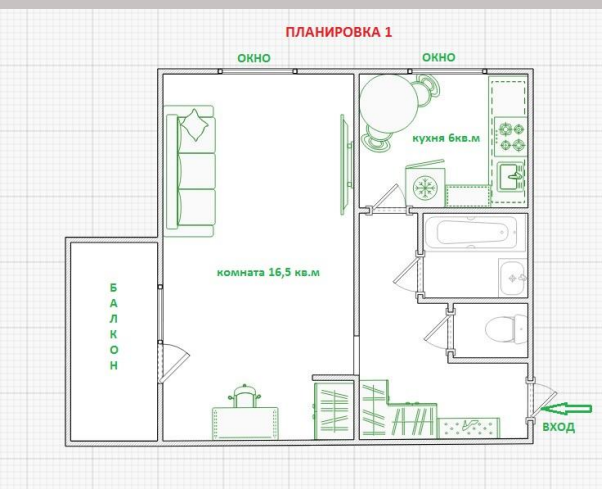

Продажа

Сделай квартиру для себя!

Люберцы,

Московская обл, г Люберцы, ул Смирновская, д 1А

📍 Люберцы I

📍 Котельники (Люберцы)

📍 Жулебино (Люберцы)

₽ **5 300 000**