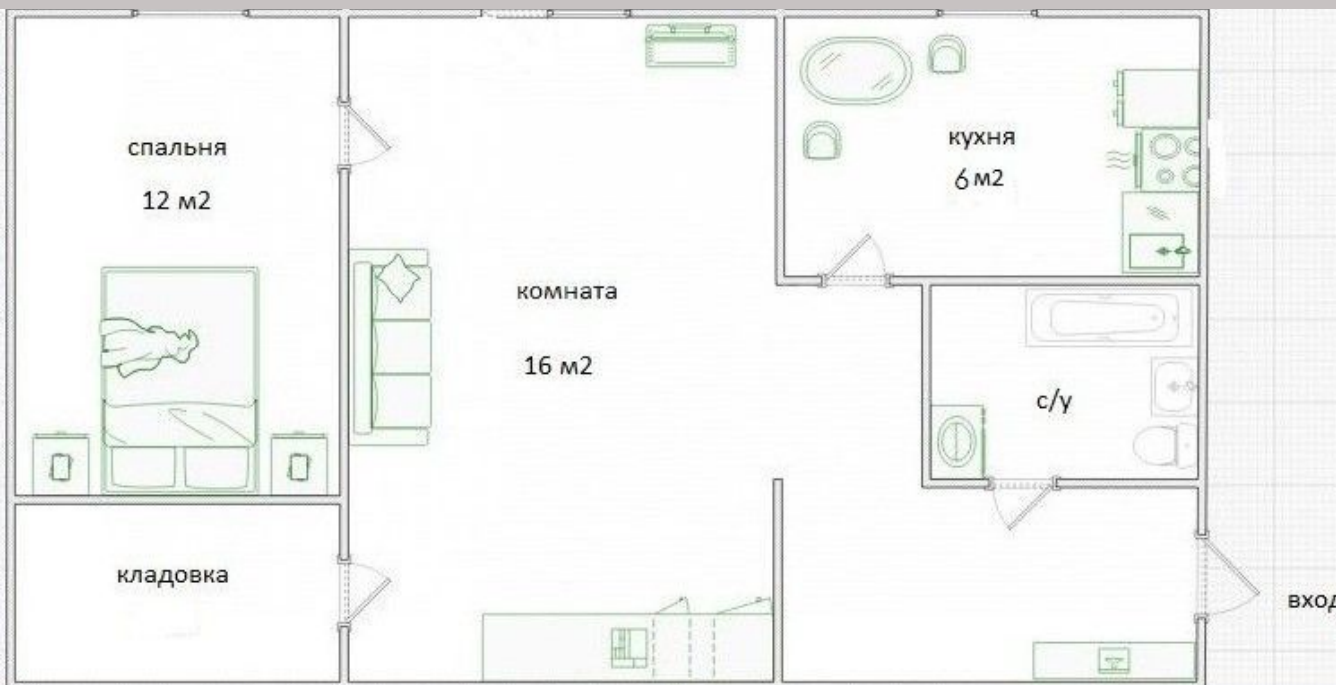

Ипотека: **да**

Тип дома: **Кирпичный**

Общая площадь: **42.3 м²**

Жилая площадь: **28.7 м²**

Этаж: **5**

Тип санузла: **Совмещенный**

Ремонт: **косметический**

Вид из окон: **во двор**