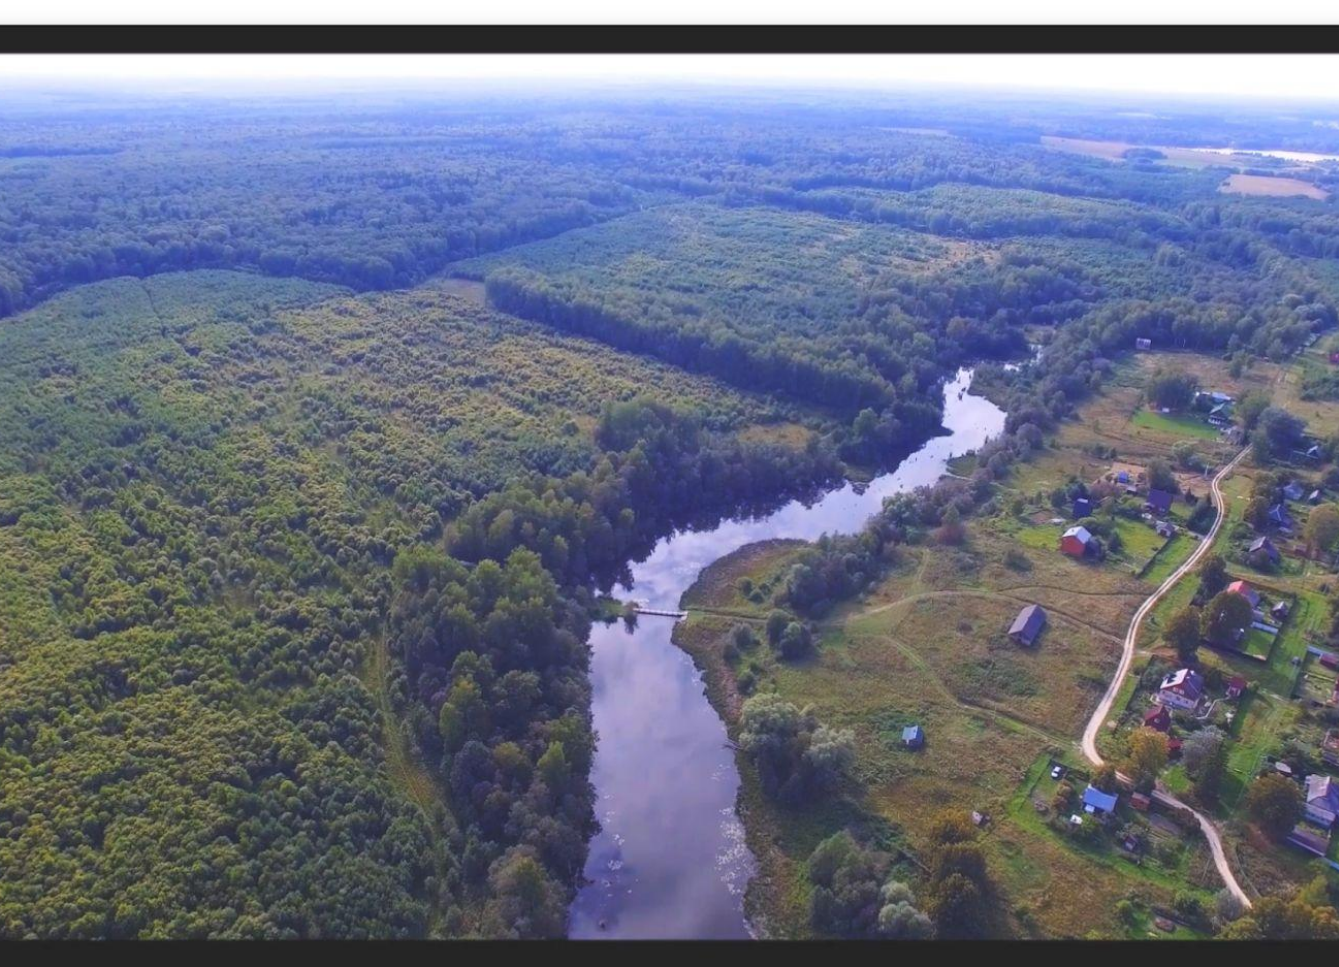

Площадь участка: **542 соток**
Расстояние до города: **25 км**
Электричество: **да**

Тип участка: **ИЖС**
Статус земли: **Индивидуальное жилищное строительство**
Наличие газа: **да**