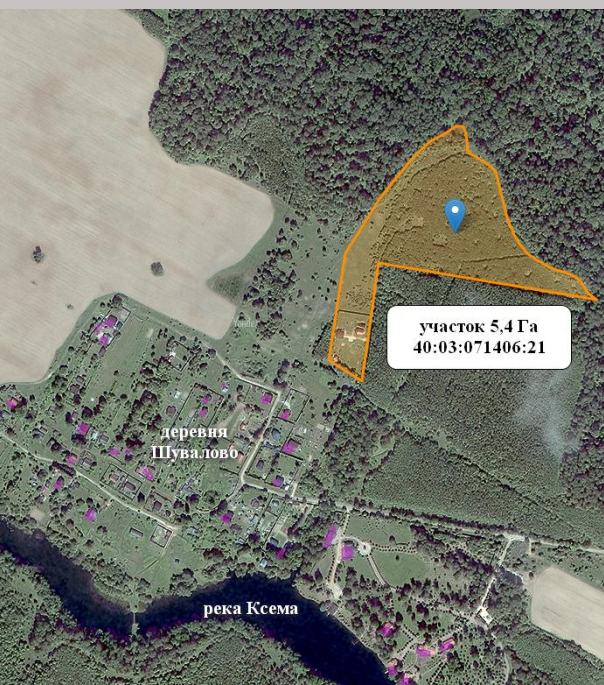

Продажа

Участок рядом с лесом и водоемом

Калужская область,

Калужская обл, Боровский р-н, деревня
Шувалово

₽ **20 000 000**

Участок площадью 5,4 Га, расположенный в 120 км от МКАД, в Боровском районе Калужской области. 25 км до Боровска. Участок расположен в живописном месте. Граничит с лесом и лугом. В 200 метрах большой водоем.

Участок имеет статус "земли поселений" под ИЖС. Возможно межевание. Газ по границе, электричество по границе, отличная грунтовая дорога до участка. Рядом с деревней Шувалово.

Участок пригоден как для строительства поселка, так и для использования в качестве имения. Охот-хозяйство и зарыбленный водоем позволяют заниматься трофейной охотой и рыбалкой.

Кадастровый номер : 40:03:071406:21

Площадь участка: **542 соток**
Расстояние до города: **25 км**
Электричество: **да**

Тип участка: **ИЖС**
Статус земли: **Индивидуальное жилищное строительство**
Наличие газа: **да**