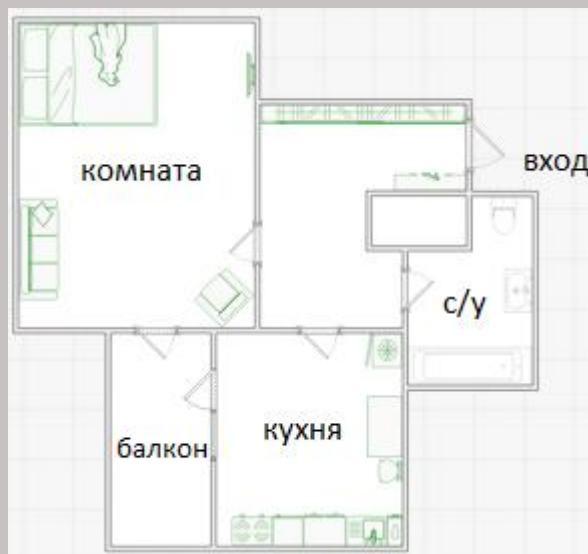

Скидка на ипотеку до 10 % !
"Данная сделка застрахована САО Ресо Гарантия !"

Вашему вниманию предлагаем 1 комнатную квартиру: свободная планировка - возможность спроектировать свой дизайн.
В квартире просторная застекленная лоджия. Имеется свой паринг.

Транспортная доступность: до м. "Новокосино" 15 мин. пешком или 5 мин. на транспорте, до ст. "Реутово" 20 мин. ,удобный выезд на МКАД по Носовихинскому шоссе, остановка общественного транспорта 5 минут
Инфраструктура: школа, детские сады, сетевые магазины, ТЦ Реутов-Парк, фитнес центры, пункты бытового обслуживания, пункты выдачи онлайн заказов- все в шаговой доступности.
Без обременений , 1 собственник.

Покупателю:

1. -бесплатное сопровождение сделки;
   - -квалифицированная помощь в получении ипотеки в ведущих банках, срок одобрения от 1 до 3 дней;
   - специальные скидки 0.3-5%
   - возможность подачи заявок одновременно до 10 банков, высокая степень одобрения;
   - индивидуальный подбор ипотеки с наименьшей ставкой с учётом госпрограмм, акций!
2. Никаких комиссий при покупке!