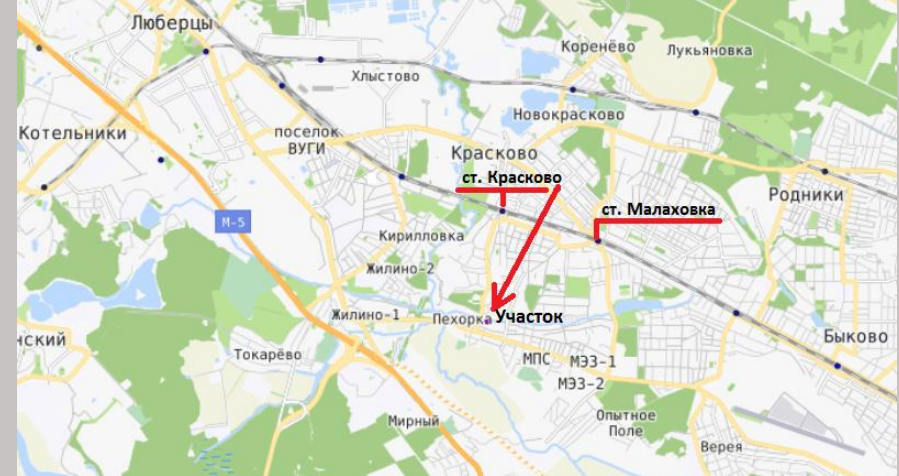

Продажа

Сухой, ровный участок!

Люберцы,

Московская область, городской округ
Люберцы, деревня Пехорка, Пехорский
переулок, 1

₽ **9 500 000**

Продается земельный участок

Местоположение: Малаховка – уютный и зеленый район Подмосковья с развитой инфраструктурой. Участок расположен по адресу: Московская область, Люберецкий район, п. Малаховка, д. Пехорка. Отличное место для тех, кто ценит тишину, природу и спокойствие за городской суетой.

- Близость к станции метро: в шаговой доступности станции "Малаховка" (МЦД) и "Красково" (МЦД). Это обеспечивает удобное транспортное сообщение как с Москвой, так и с другими районами области.

- Общая площадь участка составляет 12.5 соток. Земля предназначена для ведения садоводства, что позволяет вам заниматься любимым делом, выращивать овощи, фрукты и цветы, а также отдыхать всей семьей.

- Расстояние до Москвы – всего 11 километров. Вы сможете наслаждаться жизнью в собственном доме, при этом оставаясь близко к городу.

- Категория земли: Земли населенных пунктов

Этот участок идеально подойдет тем, кто мечтает о жизни на природе, но не хочет отказываться от городских удобств. На участке можно построить дом своей мечты, разбить сад или организовать зону отдыха.

Кадастровый номер участка: 50:22:0030602:299.

Не упустите возможность стать владельцем этого прекрасного уголка природы!

Площадь участка: **12.5 соток**
Расстояние до города: **11 км**
Электричество: **нет**