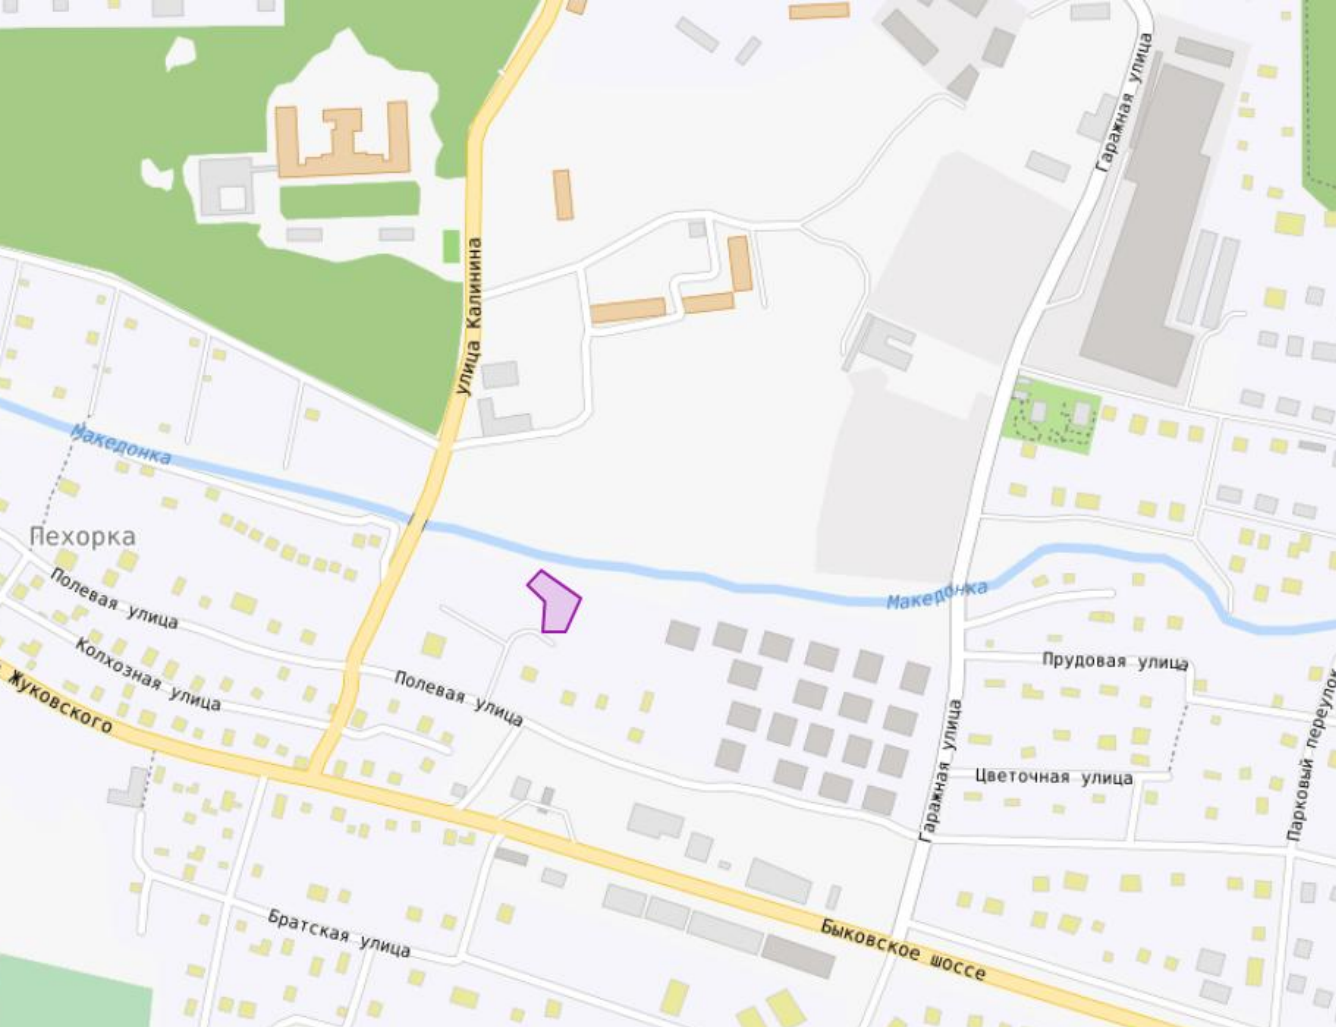

Продажа

Сухой, ровный участок!

Люберцы,

Московская область, городской округ
Люберцы, деревня Пехорка, Пехорский
переулок, 1

₽ **9 500 000**

Продается земельный участок

Местоположение: Малаховка – уютный и зеленый район Подмосковья с развитой инфраструктурой. Участок расположен по адресу: Московская область, Люберецкий район, п. Малаховка, д. Пехорка. Отличное место для тех, кто ценит тишину, природу и спокойствие за городской суетой.

- Близость к станции метро: в шаговой доступности станции "Малаховка" (МЦД) и "Красково" (МЦД). Это обеспечивает удобное транспортное сообщение как с Москвой, так и с другими районами области.

- Общая площадь участка составляет 12.5 соток. Земля предназначена для ведения садоводства, что позволяет вам заниматься любимым делом, выращивать овощи, фрукты и цветы, а также отдыхать всей семьей.

- Расстояние до Москвы – всего 11 километров. Вы сможете наслаждаться жизнью в собственном доме, при этом оставаясь близко к городу.

- Категория земли: Земли населенных пунктов

Этот участок идеально подойдет тем, кто мечтает о жизни на природе, но не хочет отказываться от городских удобств. На участке можно построить дом своей мечты, разбить сад или организовать зону отдыха.

Кадастровый номер участка: 50:22:0030602:299.

Не упустите возможность стать владельцем этого прекрасного уголка природы!

Площадь участка: **12.5 соток**
Расстояние до города: **11 км**
Электричество: **нет**