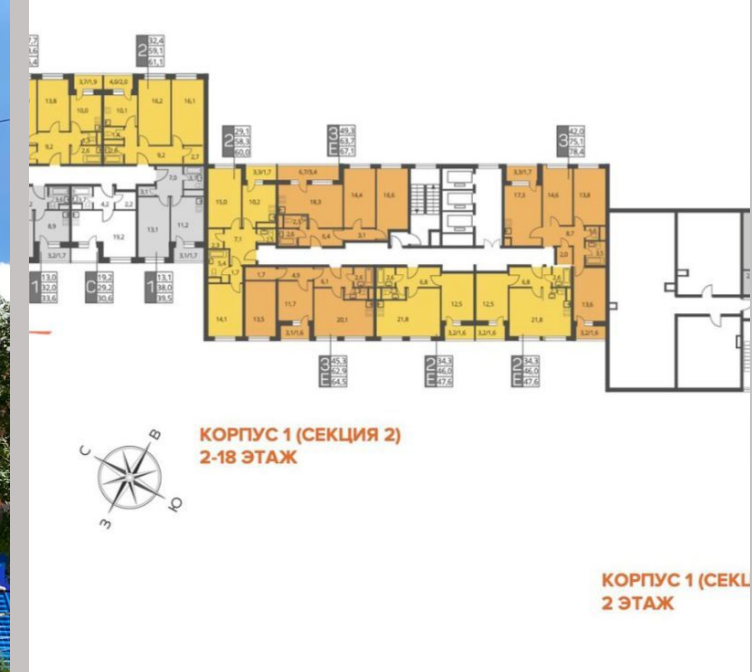

Скидка на ипотеку на эту квартиру до 5%.
Данная сделка застрахована САО-Ресо
Гарантия.

Успейте купить квартиру по стоимости ниже
застройщика!

Дом сдан!Ключи получены!

Высокий этаж, с которого открывается
шикарный вид! Окна выходят во двор.
Квартира без отделки. Воплотите в жизнь свои
мечты-обустройте квартиру так, как Вам этого
хочется!

ЖК «Карамельный» – это комплекс комфорт-
класса в Люберцах. Закрытая придомовая
территория и концепция «двор без машин». В
проекте предусмотрен подземный
роботизированный автомобильный паркинг.

Покупателю:

- Бесплатное сопровождение сделки;
- Квалифицированная помощь в получении
  ипотеки в ведущих банках, срок одобрения от 1
  до 3 дней;
- Возможность подачи заявок одновременно до
  10 банков, высокая степень одобрения;
- Индивидуальный подбор ипотеки с
  наименьшей ставкой с учётом гос.программ,
  акций!

Не упустите выгодное предложение!
Звоните и записывайтесь на просмотр!