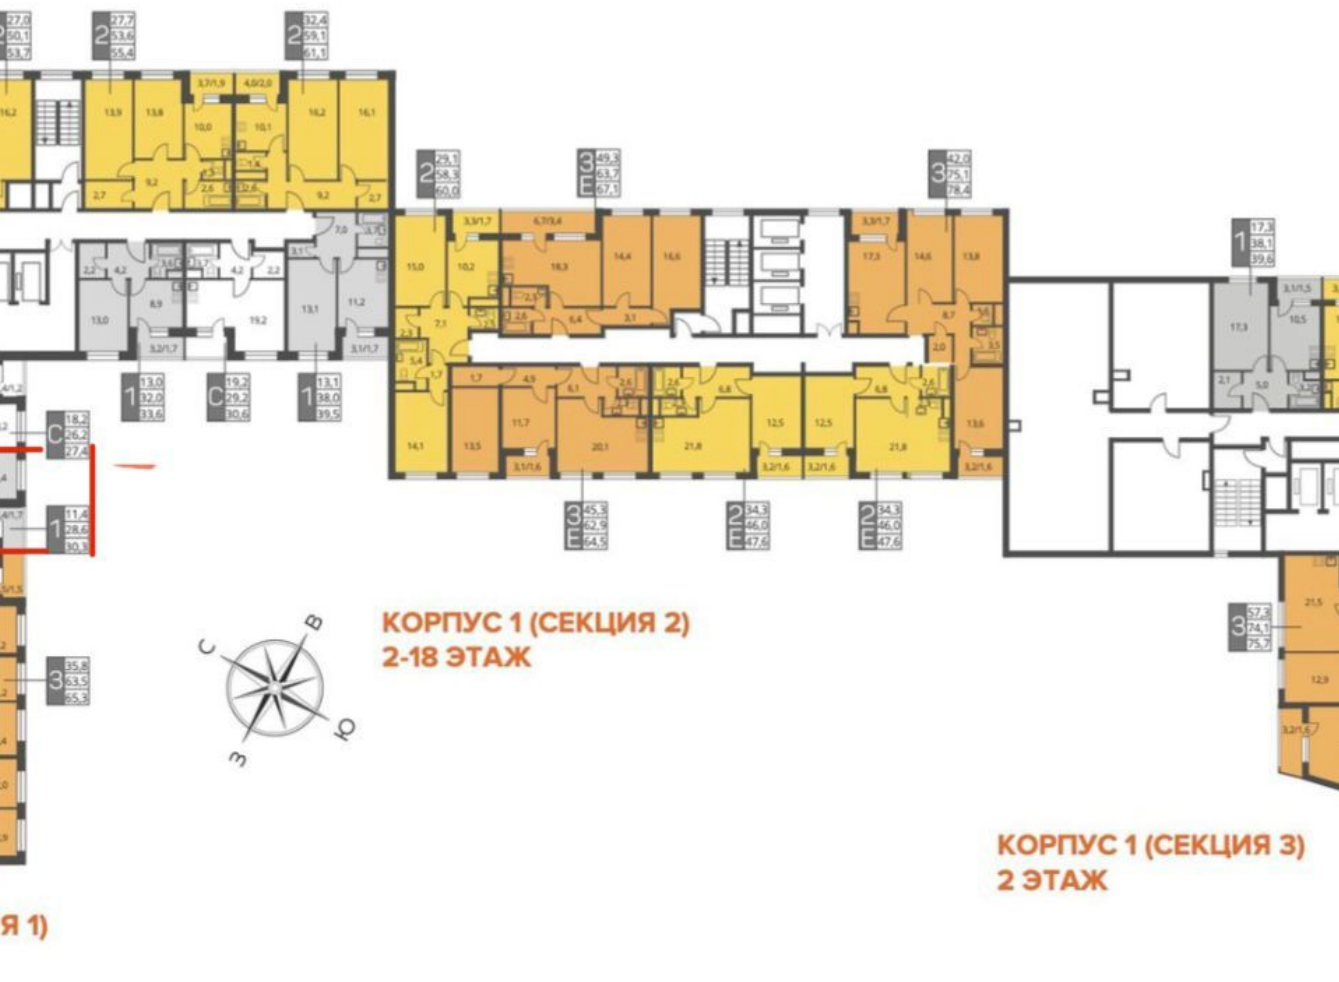

Ипотека: **да**

Тип дома: **Кирпичный**

Общая площадь: **30 м²**

Жилая площадь: **11.4 м²**

Этаж: **23**

Тип санузла: **Совмещенный**

Тип балкона: **лоджия**

Состояние квартиры: **хорошее**

Тип продажи для вторички: **Свободная**

Наличие интернета: **нет**

Год постройки дома: **2023 г.**

Количество комнат: **1**

Тип комнат: **раздельные**

Площадь кухни: **7.6 м²**

Этажей в доме: **25**

Количество совмещенных санузлов: **1**

Ремонт: **черновая отделка**

Вид из окон: **во двор**

Тип парковки: **наземная (придомовая)**

Наличие мебели: **нет**