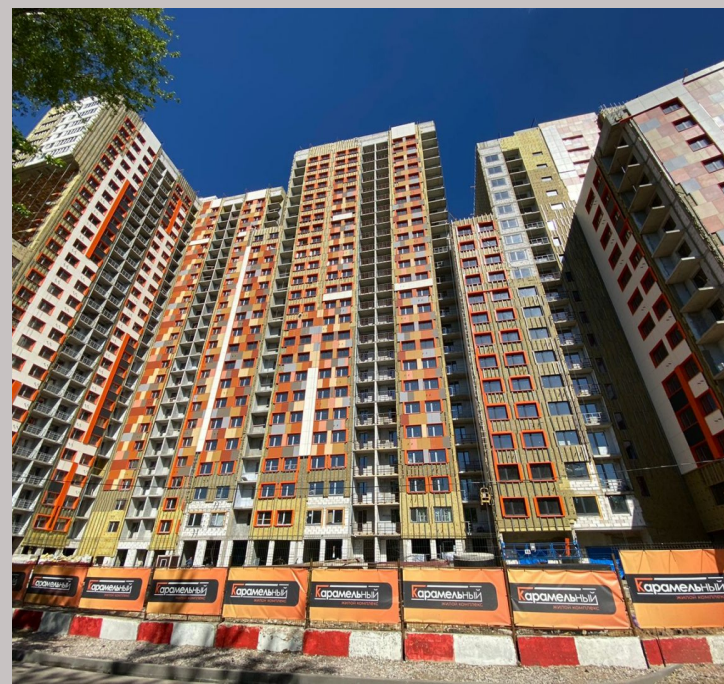

Продажа

Дом сдан, ключи на руках!

Люберцы,

Московская область, Люберцы, Хлебозаводской проезд, 1А

- 📍 Панки (МЦД)
- 📍 Люберцы (МЦД)
- 📍 Люберцы I

₽ **5 500 000**

Скидка на ипотеку на эту квартиру до 5%.
Данная сделка застрахована САО-Ресо
Гарантия.

Успейте купить квартиру по стоимости ниже
застройщика!

Дом сдан!Ключи получены!

Высокий этаж, с которого открывается
шикарный вид! Окна выходят во двор.
Квартира без отделки. Воплотите в жизнь свои
мечты-обустройте квартиру так, как Вам этого
хочется!

ЖК «Карамельный» – это комплекс комфорт-
класса в Люберцах. Закрытая придомовая
территория и концепция «двор без машин». В
проекте предусмотрен подземный
роботизированный автомобильный паркинг.

Покупателю: