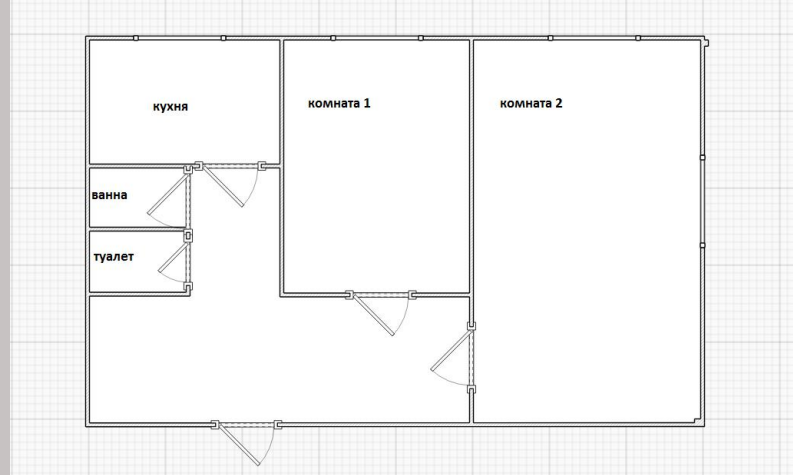

Ипотека: **нет**

Тип дома: **Кирпичный**

Общая площадь: **45 м<sup>2</sup>**

Жилая площадь: **27 м<sup>2</sup>**

Этаж: **1**

Тип санузла: **Раздельный**

Тип балкона: **нет**

Состояние квартиры: **хорошее**

Тип продажи для вторички: **Свободная**

Наличие интернета: **нет**

Год постройки дома: **1966 г.**

Количество комнат: **2**

Тип комнат: **раздельные**

Площадь кухни: **7 м<sup>2</sup>**

Этажей в доме: **5**