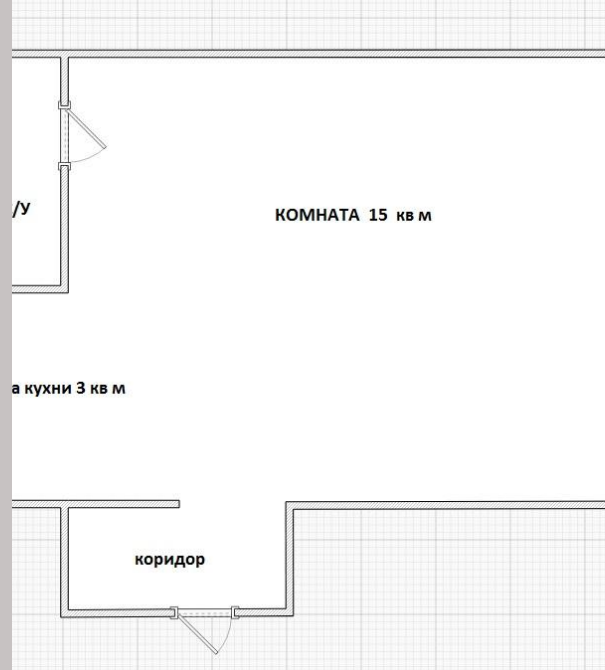

Звоните!

Ипотека: **нет**  
Тип дома: **Панельный**  
Общая площадь: **21 м<sup>2</sup>**  
Площадь кухни: **3 м<sup>2</sup>**  
Этажей в доме: **17**  
Количество совмещенных санузлов: **1**  
Вид из окон: **во двор**  
Тип продажи для вторички: **Свободная**  
Наличие интернета: **нет**  
Наличие телефона: **нет**